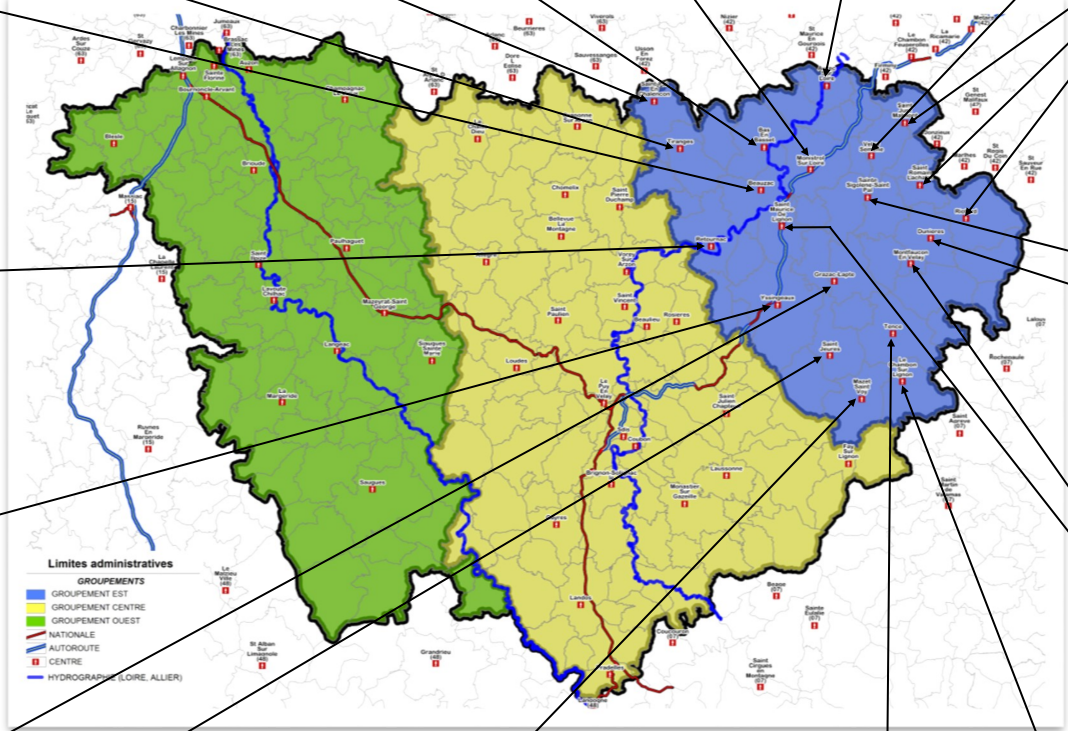

GROUPEMENT TERRITORIAL EST

TIRANGES

ST-PAL-EN-CHALENCON

BAS-EN-BASSET

MONISTROL-SUR-LOIRE

AUREC-SUR-LOIRE

VELAY-SEMENE

ST-JUST-MALMONT

BEAUZAC

RETOURNAC

YSSINGEAUX

GRAZAC-LAPTE