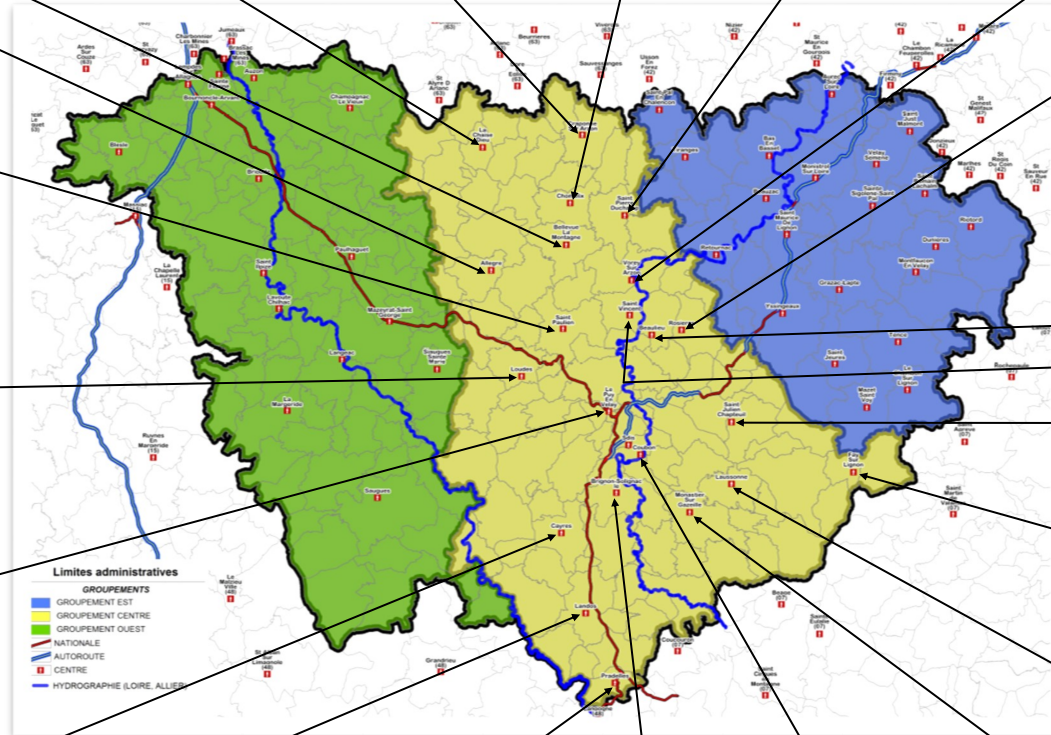

GROUPEMENT TERRITORIAL CENTRE

BELLEVUE-LA-MONTAGNE

ALLEGRE

SAINT-PAULIEN

LOUDES

LE-PUY-EN-VELAY

CAYRES

LA CHAISE-DIEU

CRAPONNE-SUR-ARZON

CHOMELIX

SAINT-PIERRE-DUCHAMP

VOREY-SUR-ARZON

ROSIERES

BEAULIEU

SAINT-VINCENT

SAINT-JULIEN-CHAPTEUIL

FAY-SUR-LIGNON

LAUSSONNE

PRADELLES

BRIGNON-SOLIGNAC

COUBON

MONASTIER-SUR-GAZEILLE